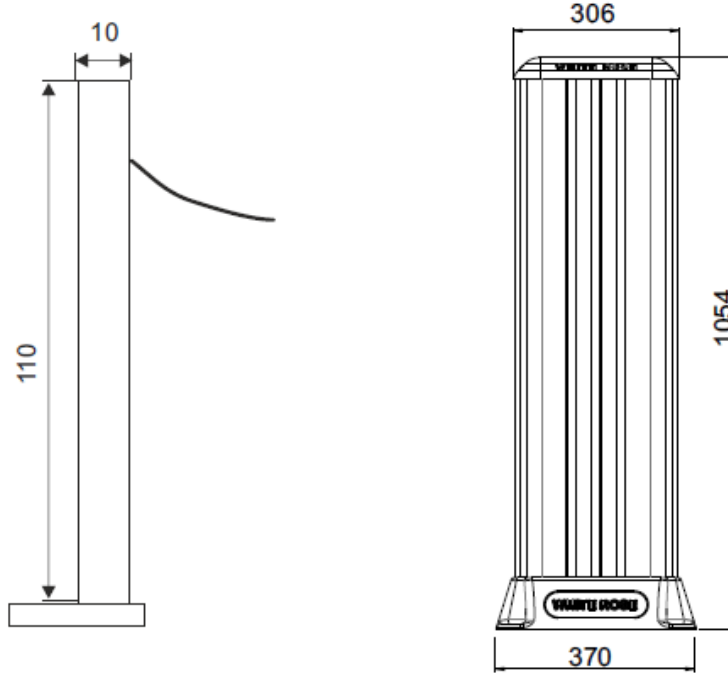

ürün bilgileri

Olumsuz hava koşullarında bile kesintisiz çalışabilen otomatik bariyerler komple alüminyum gövde ile çürüme ve paslanmaya karşı korunarak size sunulmuştur.